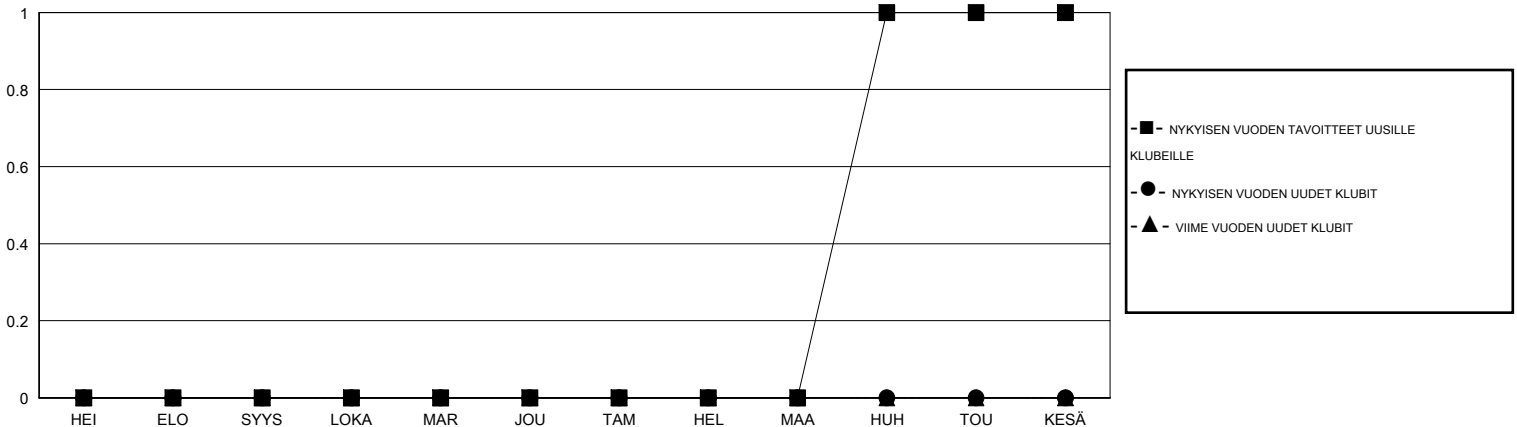

MONTHLY MEMBERSHIP PROGRESS REPORT

District 107 O

Results as of: 9/30/2019

GMT:

SIJAINTI FINLAND

GMT VAALIPIIRI

Klubit				jäsenä			
TULOKSET 2019-2020				TULOKSET 2019-2020			
NELJÄNNES	UUDEN KLUBIN TAVOITE	UUDET KLUBIT	LOPETETUT KLUBIT	NELJÄNNES	JÄSENKASVUN NETTOTAVOITE	TOTEUTUNUT JÄSENKASVU	POISTETUT JÄSENET (mukaan lukien siirrot)
HEI/ELO/SYYS	0	0	0	HEI/ELO/SYYS	10	1	28
LOKA/MAR/JOU	0	0	0	LOKA/MAR/JOU	20	0	0
TAM/HEL/MAA	0	0	0	TAM/HEL/MAA	25	0	0
HUH/TOU/KESÄ	1	0	0	HUH/TOU/KESÄ	11	0	0

TAVOITTEET JA UUDET KLUBIT, KUMULATIIVINEN

TAVOITTEET JA JÄSENET, KUMULATIIVINEN

LAKKAUTETUT KLUBIT: 0

1 CLUBS OF 55 LISÄNNYT YHDEN TAI USEAMMAN UUTTA JÄSENTÄ

SUKUPUOLIJAKAUMA

MIES 874 (77.28%)
NAINEN 257 (22.72%)