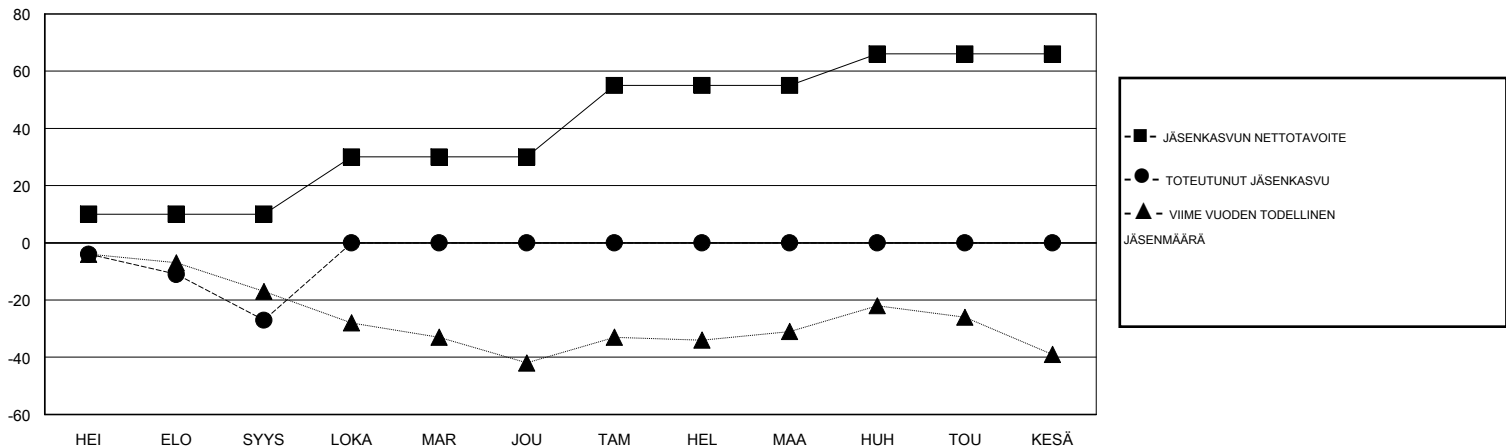

MONTHLY MEMBERSHIP PROGRESS REPORT

District 107 O

Results as of: 9/30/2019

GMT:

SIJAINTI FINLAND

GMT VAALIPIIRI

Klubit				jäsenä			
TULOKSET 2019-2020				TULOKSET 2019-2020			
NELJÄNNES	UUDEN KLUBIN TAVOITE	UUDET KLUBIT	LOPETETUT KLUBIT	NELJÄNNES	JÄSENKASVUN NETTOTAVOITE	TOTEUTUNUT JÄSENKASVU	POISTETUT JÄSENET (mukaan lukien siirrot)
HEI/ELO/SYYS	0	0	0	HEI/ELO/SYYS	10	1	28
LOKA/MAR/JOU	0	0	0	LOKA/MAR/JOU	20	0	0
TAM/HEL/MAA	0	0	0	TAM/HEL/MAA	25	0	0
HUH/TOU/KESÄ	1	0	0	HUH/TOU/KESÄ	11	0	0

TAVOITTEET JA UUDET KLUBIT, KUMULATIIVINEN

TAVOITTEET JA JÄSENET, KUMULATIIVINEN

LAKKAUTETUT KLUBIT: 0

1 CLUBS OF 55 LISÄNNYT YHDEN TAI USEAMMAN UUTTA JÄSENTÄ

SUKUPUOLIJAKAUMA

MIES 874 (77.28%)
NAINEN 257 (22.72%)